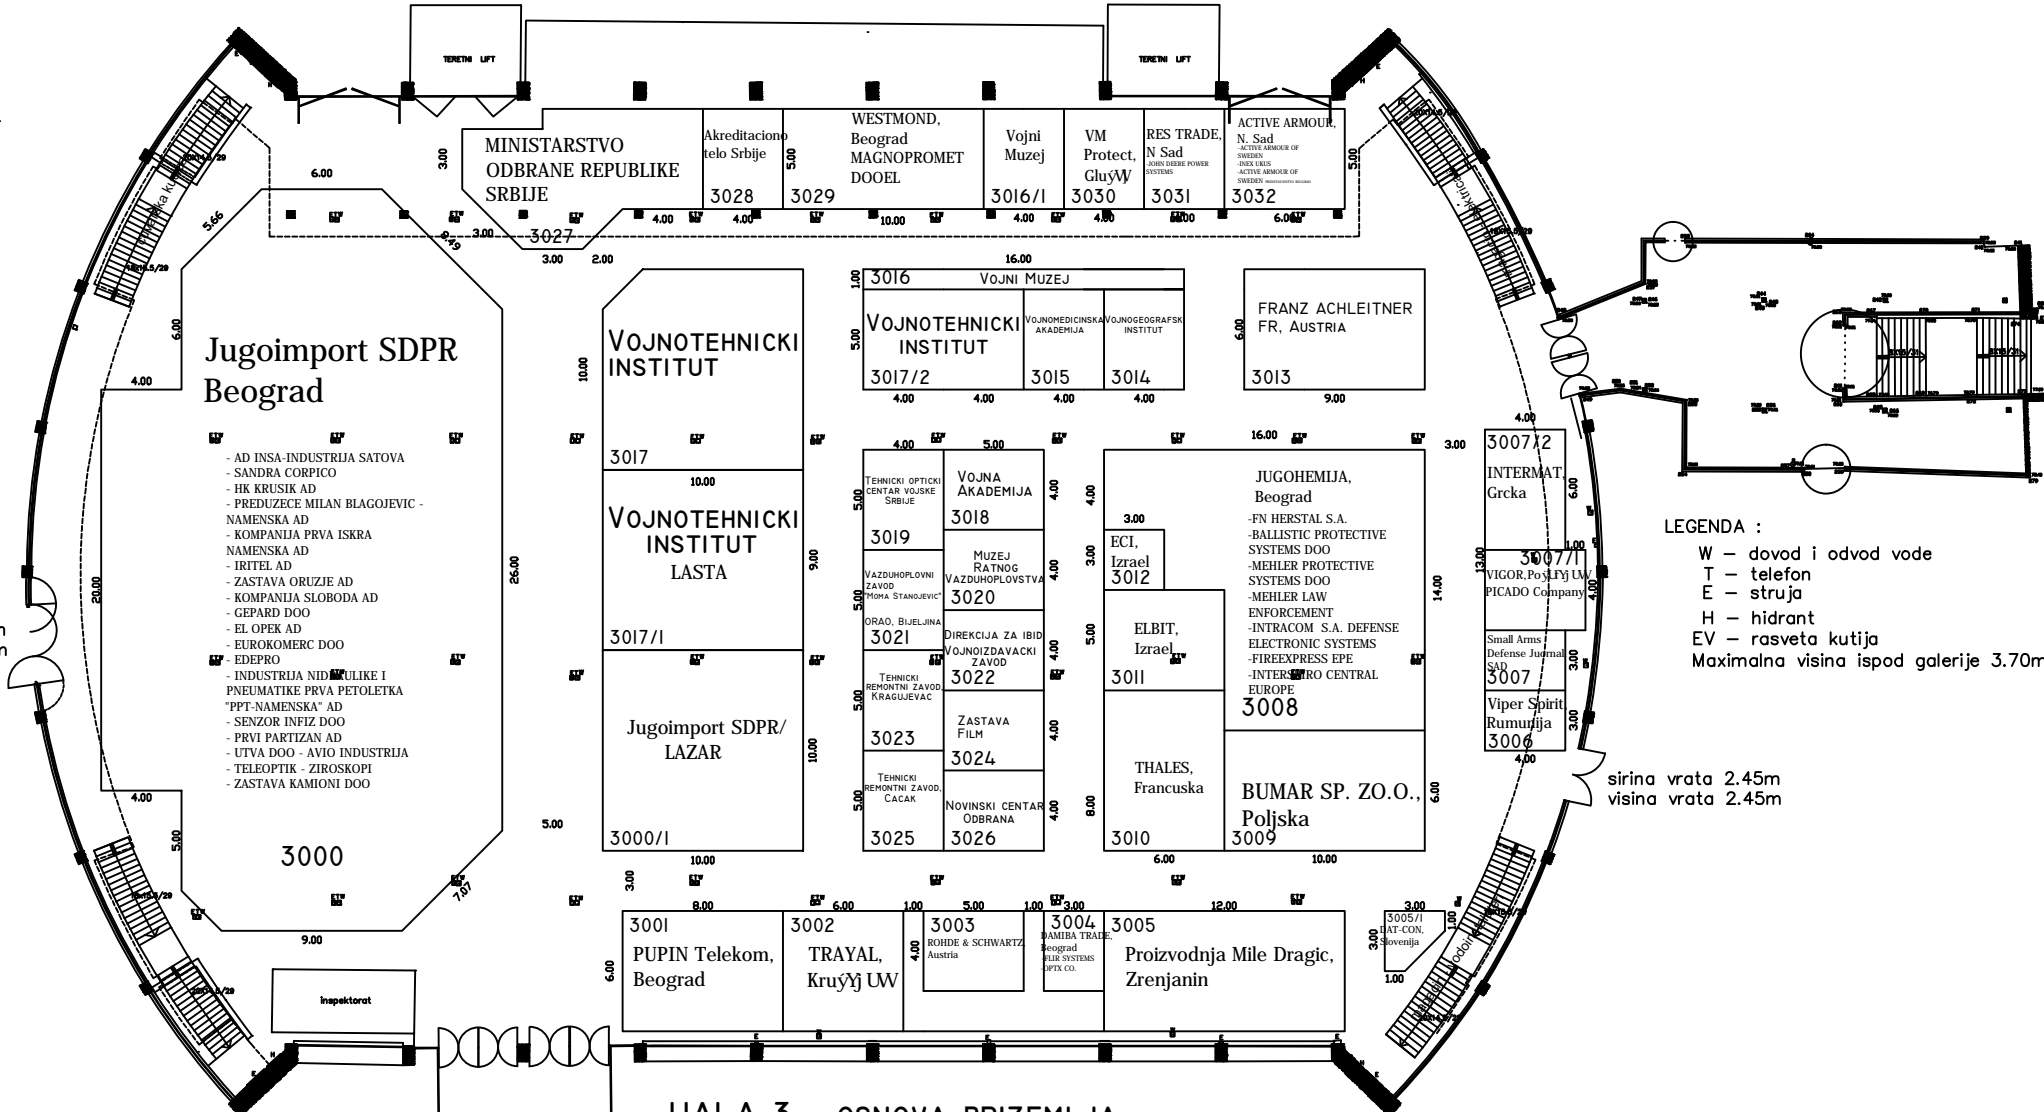

STARA VRATA  
sirina vrata 4.70 m  
visina vrata 4.30 m

NOVA ROLO VRATA  
sirina vrata 5.00 m  
visina vrata 4.20 m

sirina vrata 3.70 m  
visina vrata 3.85 m

- LEGENDA :
- W – dovod i odvod vode
  - T – telefon
  - E – struja
  - H – hidrant
  - EV – rasveta kutija
- Maximalna visina ispod galerije 3.70m

sirina vrata 2.45m  
visina vrata 2.45m

HALA 3 - OSNOVA PRIZEMLJA  
R= 1: 100